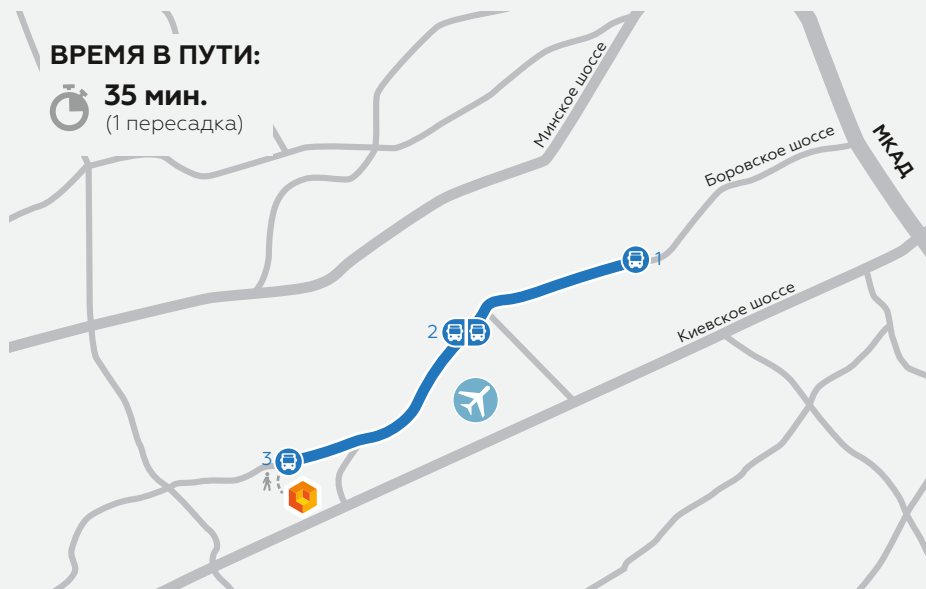

ПЕШКОМ: 2,1 км.

АВТОБУС

1 м. Рассказовка
(выходы 1,2)

750 950

до остановки «Внуковское шоссе» (3-я остановка)

526

до остановки «Шарапово-1»
(8-я остановка)

ПЕШКОМ: 280 м.

ВРЕМЯ В ПУТИ:

35 мин.
(1 пересадка)

ВРЕМЯ В ПУТИ:

45 мин.
(1 пересадка)

АВТОБУС

1 м.Саларьево
(выход 1)

911

до остановки «Аэропорт
Внуково» (6-я остановка)

526

до остановки «Шарапово-1»
(14-я остановка)

ПЕШКОМ: 280 м.

АВТОБУС

1 **м. Внуково**
(с 2023 года)

526
до остановки «Шарапово-1»
(14-я остановка)

2
ПЕШКОМ: 280 м.

ВРЕМЯ В ПУТИ: