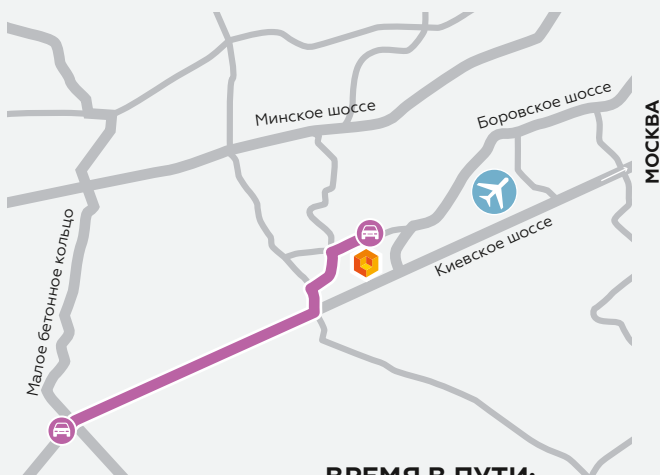

ВРЕМЯ В ПУТИ:

35 мин.
(1 пересадка)

ВРЕМЯ В ПУТИ:

45 мин.
(1 пересадка)

АВТОБУС

1 м.Саларьево
(выход 1)

911

до остановки «Аэропорт
Внуково» (6-я остановка)

ВРЕМЯ В ПУТИ:

24 мин.

По Минскому шоссе
от МКАД

ВРЕМЯ В ПУТИ:

31 мин.

ВРЕМЯ В ПУТИ:

17 мин.

По Киевскому
шоссе
от МБК

ВРЕМЯ В ПУТИ:

20 мин.

По Минскому
шоссе
от МБК

www.logisticspartners.ru

www.V2-LP.ru

info@V2-LP.ru

+7 (495) 249-90-34