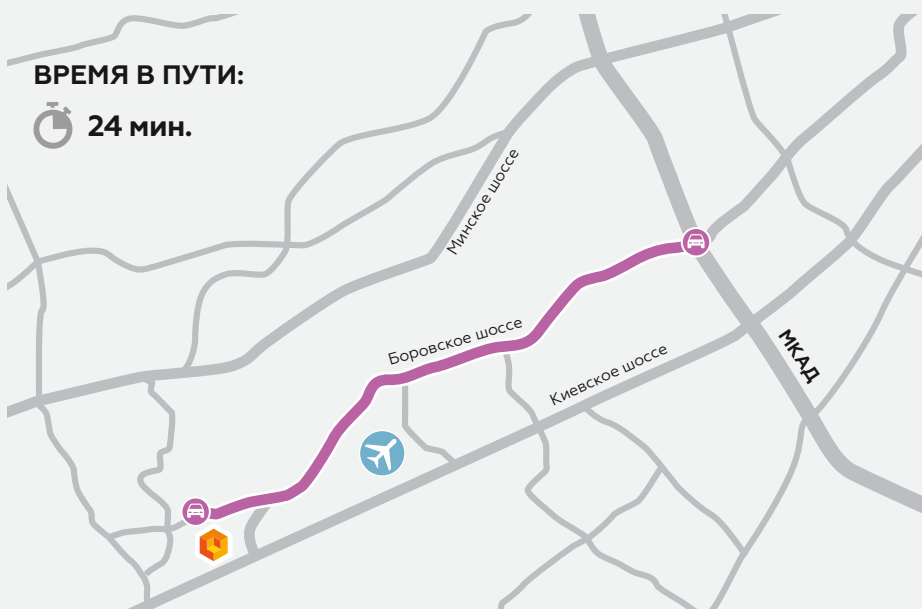

По Боровскому шоссе
от МКАД

19 км

ВРЕМЯ В ПУТИ:

24 мин.