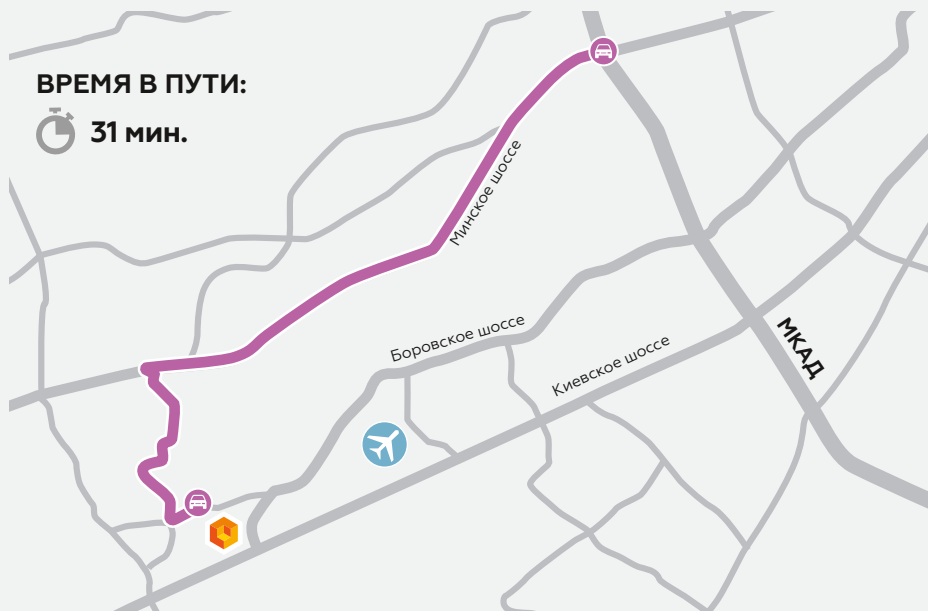

ВРЕМЯ В ПУТИ:

24 мин.

По Минскому шоссе
от МКАД

ВРЕМЯ В ПУТИ:

31 мин.

ВРЕМЯ В ПУТИ:

17 мин.

По Киевскому
шоссе
от МБК

ВРЕМЯ В ПУТИ:

20 мин.

По Минскому
шоссе
от МБК

www.logisticspartners.ru

www.V2-LP.ru

info@V2-LP.ru

+7 (495) 249-90-34