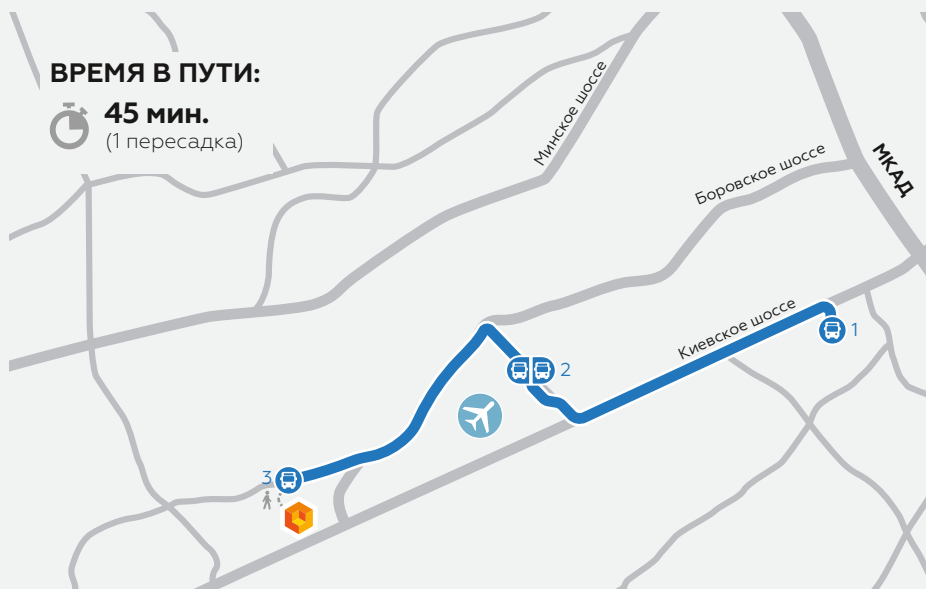

ПЕШКОМ: 2,1 км.

АВТОБУС

1 м. Рассказовка
(выходы 1,2)

750 950

до остановки «Внуковское шоссе» (3-я остановка)

526

до остановки «Шарапово-1»
(8-я остановка)

ПЕШКОМ: 280 м.

ВРЕМЯ В ПУТИ:

35 мин.
(1 пересадка)

ВРЕМЯ В ПУТИ:

45 мин.
(1 пересадка)

АВТОБУС

1 м.Саларьево
(выход 1)

911

до остановки «Аэропорт
Внуково» (6-я остановка)

526

до остановки «Шарапово-1»
(14-я остановка)

ПЕШКОМ: 280 м.

АВТОБУС

1 **м. Внуково**
(с 2023 года)

526
до остановки «Шарапово-1»
(14-я остановка)

2
ПЕШКОМ: 280 м.

ВРЕМЯ В ПУТИ: