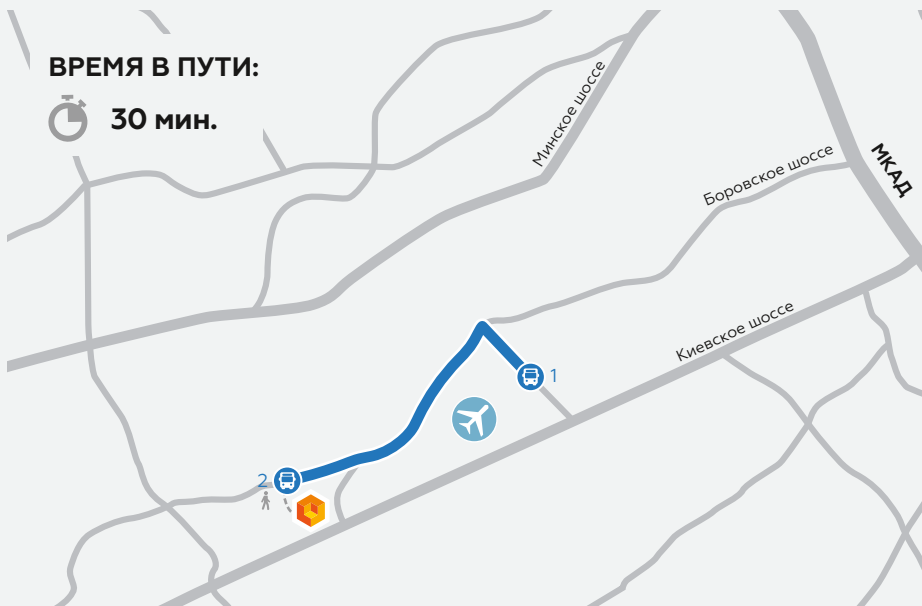

АВТОБУС

1 **м. Внуково**
(с 2023 года)

526
до остановки «Шарапово-1»
(14-я остановка)

2
ПЕШКОМ: 280 м.

ВРЕМЯ В ПУТИ:

30 мин.