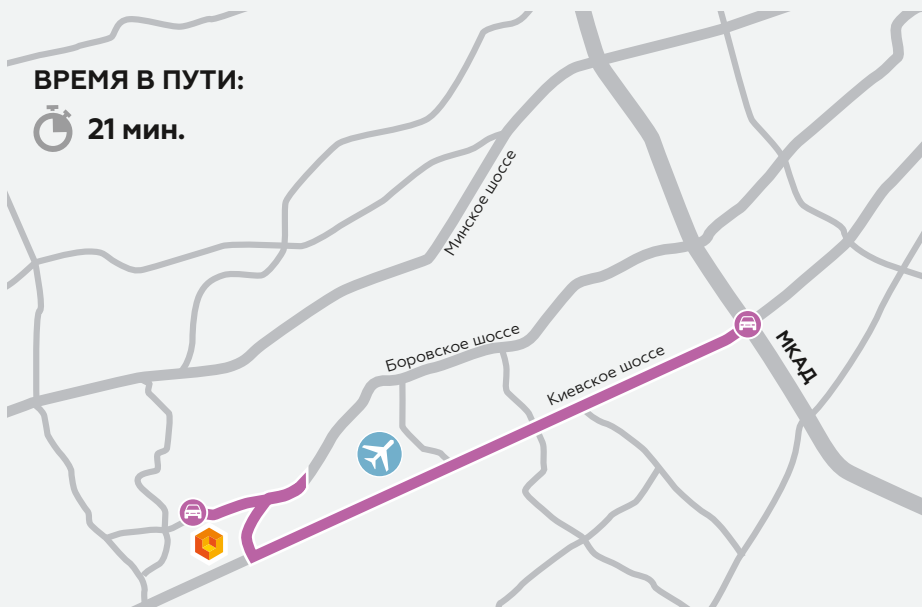

30 мин.

ДЛЯ ВОДИТЕЛЕЙ

По Киевскому шоссе
от МКАД

24 км

ВРЕМЯ В ПУТИ:

21 мин.

По Боровскому шоссе
от МКАД

19 км