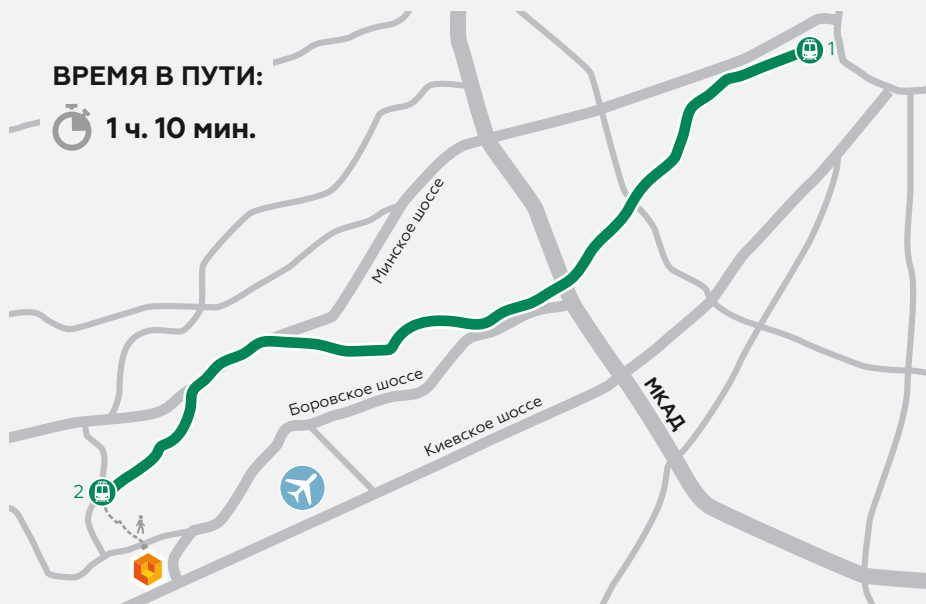

ЛОГИЧНЫЕ
РЕШЕНИЯ
КОМФОРТНОЕ
ПАРТНЕРСТВО
УДОБНАЯ
ДОСТУПНОСТЬ

**LOGISTICS
PARTNERS**

ДЛЯ ПЕШЕХОДОВ

ВРЕМЯ В ПУТИ:

1 ч. 10 мин.

ЭЛЕКТРИЧКА

1 Киевский вокзал
(м.Киевская)

Апрелевка (Наро-Фоминск)
до платформы «Кокошкино»

ПЕШКОМ: 2,1 км.

АВТОБУС

1 м. Рассказовка
(выходы 1,2)

750 950

до остановки «Внуковское шоссе» (3-я остановка)

526

до остановки «Шарапово-1»
(8-я остановка)

ПЕШКОМ: 280 м.

ВРЕМЯ В ПУТИ:

35 мин.
(1 пересадка)

ВРЕМЯ В ПУТИ:

45 мин.
(1 пересадка)

АВТОБУС

1 м.Саларьево
(выход 1)

911

до остановки «Аэропорт
Внуково» (6-я остановка)