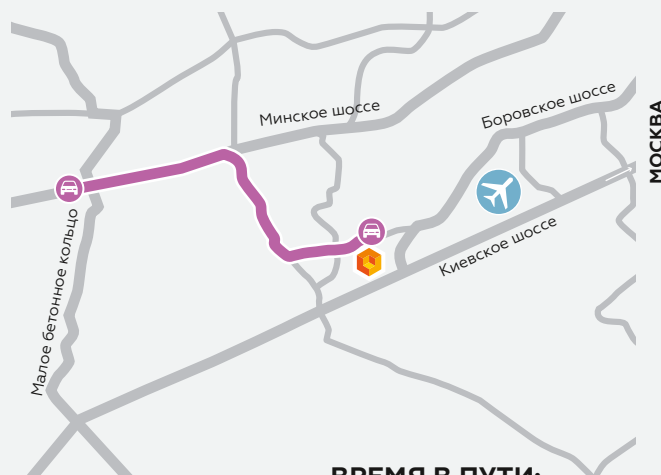

ВРЕМЯ В ПУТИ:

35 мин.
(1 пересадка)

ВРЕМЯ В ПУТИ:

45 мин.
(1 пересадка)

АВТОБУС

1 м.Саларьево
(выход 1)

911

до остановки «Аэропорт
Внуково» (6-я остановка)

ВРЕМЯ В ПУТИ:

24 мин.

По Минскому шоссе
от МКАД

ВРЕМЯ В ПУТИ:

31 мин.

ВРЕМЯ В ПУТИ:

17 мин.

По Киевскому
шоссе
от МБК

ВРЕМЯ В ПУТИ:

20 мин.

По Минскому
шоссе
от МБК

www.logisticspartners.ru

www.V2-LP.ru

info@V2-LP.ru

+7 (495) 249-90-34