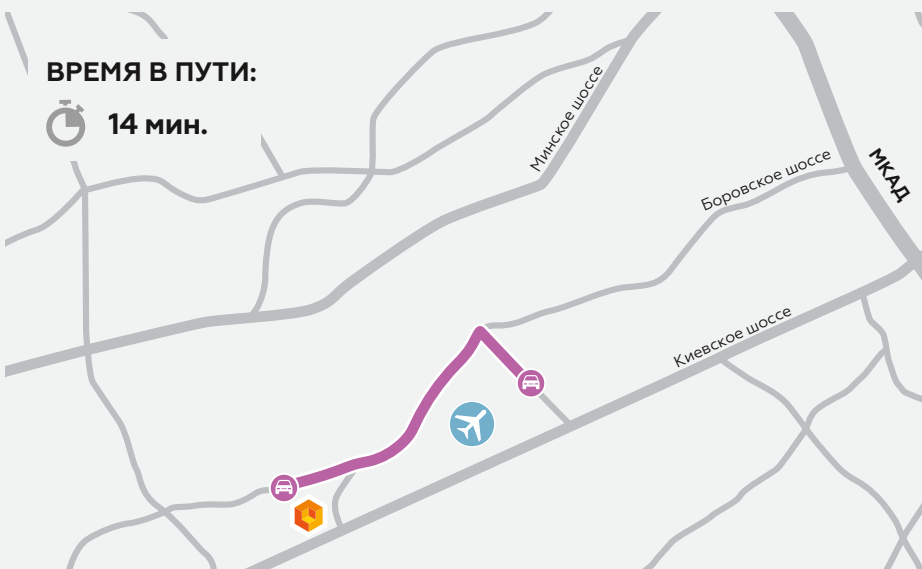

ПЕШКОМ: 280 м.

Москва,
поселение Марушкинское,
Квартал №63

ВРЕМЯ В ПУТИ:

 45 мин.
(1 пересадка)

1 **м. Саларьево**
(выход 1)

911
до остановки «Аэропорт
Внуково» (6-я остановка)

526
до остановки «Шарапово-1»
(14-я остановка)

Москва, поселение Марушкинское, Квартал №63

ВРЕМЯ В ПУТИ:

30 мин.

🚗 ДЛЯ ВОДИТЕЛЕЙ

По Киевскому шоссе от МКАД

24 км

Москва, поселение Марушкинское, Квартал №63

ВРЕМЯ В ПУТИ:

21 мин.

1 м. Аэропорт Внуково

10 км

Москва, поселение Марушкинское, Квартал №63

ВРЕМЯ В ПУТИ:

14 мин.

По Боровскому шоссе
от МКАД

19 км

Москва,
поселение Марушкинское,
Квартал №63

ВРЕМЯ В ПУТИ:

24 мин.

По Минскому шоссе
от МКАД

21 км

Москва,
поселение Марушкинское,
Квартал №63

ВРЕМЯ В ПУТИ:

31 мин.