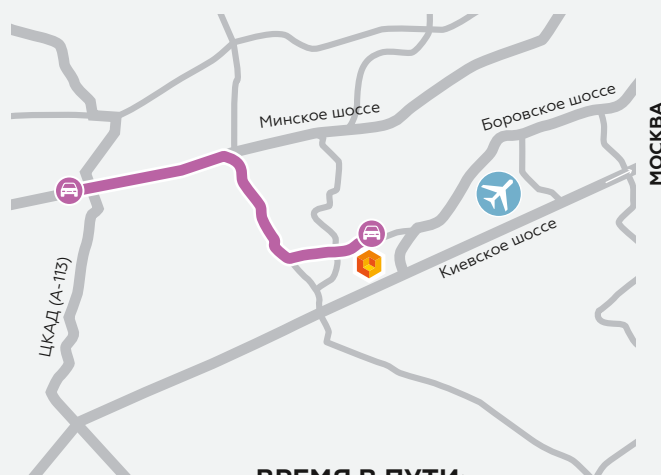

ПЕШКОМ: 280 м.

Москва,
поселение Марушкинское,
Квартал №63

ВРЕМЯ В ПУТИ:

 45 мин.
(1 пересадка)

1 **м. Саларьево**
(выход 1)

911
до остановки «Аэропорт
Внуково» (6-я остановка)

526
до остановки «Шарапово-1»
(14-я остановка)

21 мин.

1 м. Аэропорт Внуково

10 км

Москва, поселение Марушкинское, Квартал №63

ВРЕМЯ В ПУТИ:

14 мин.

По Боровскому шоссе
от МКАД

19 км

Москва,
поселение Марушкинское,
Квартал №63

ВРЕМЯ В ПУТИ:

24 мин.

По Минскому шоссе
от МКАД

21 км

Москва,
поселение Марушкинское,
Квартал №63

ВРЕМЯ В ПУТИ:

31 мин.

ВРЕМЯ В ПУТИ:

17 мин.

По Киевскому
шоссе
от ЦКАД

← 16 км →

Москва,
поселение
Марушкинское,
Квартал №63

ВРЕМЯ В ПУТИ:

20 мин.

По Минскому
шоссе
от ЦКАД