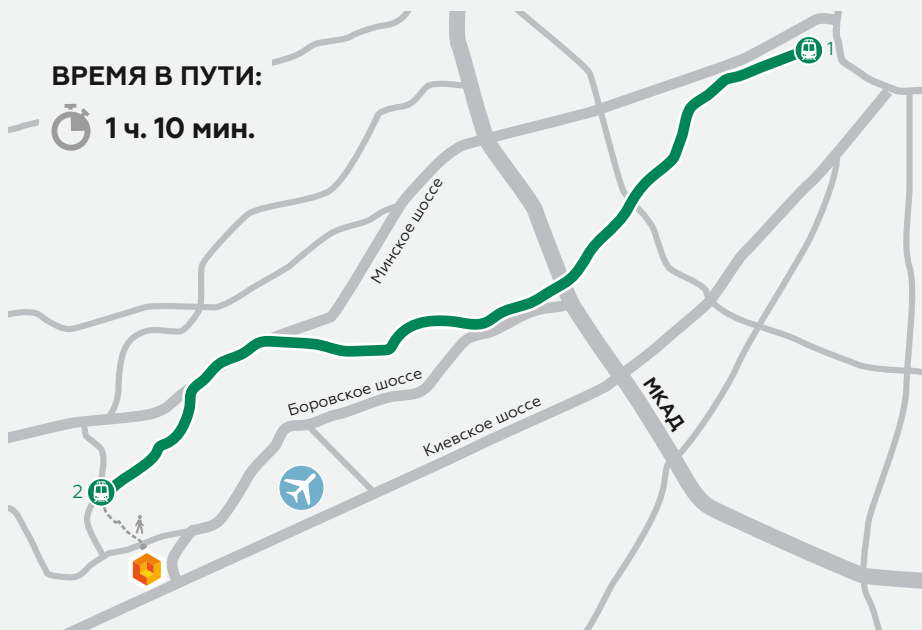

ДЛЯ ПЕШЕХОДОВ

ВРЕМЯ В ПУТИ:

1 ч. 10 мин.