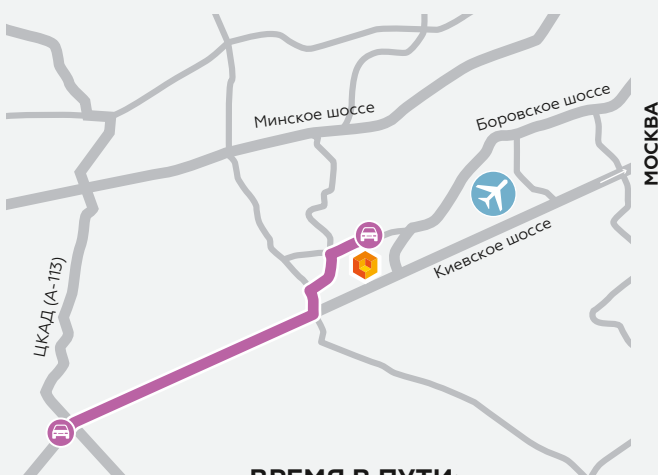

ПЕШКОМ: 280 м.

Москва,
поселение Марушкинское,
Квартал №63

ВРЕМЯ В ПУТИ:

 45 мин.
(1 пересадка)

1 **м. Саларьево**
(выход 1)

911
до остановки «Аэропорт
Внуково» (6-я остановка)

526
до остановки «Шарапово-1»
(14-я остановка)

21 мин.

1 м. Аэропорт Внуково

10 км

Москва, поселение Марушкинское, Квартал №63

ВРЕМЯ В ПУТИ:

14 мин.

По Боровскому шоссе
от МКАД

19 км

Москва,
поселение Марушкинское,
Квартал №63

ВРЕМЯ В ПУТИ:

24 мин.

По Минскому шоссе
от МКАД

21 км

Москва,
поселение Марушкинское,
Квартал №63

ВРЕМЯ В ПУТИ:

31 мин.

ВРЕМЯ В ПУТИ:

17 мин.

По Киевскому
шоссе
от ЦКАД

← 16 км →

Москва,
поселение
Марушкинское,
Квартал №63

ВРЕМЯ В ПУТИ:

20 мин.

По Минскому
шоссе
от ЦКАД