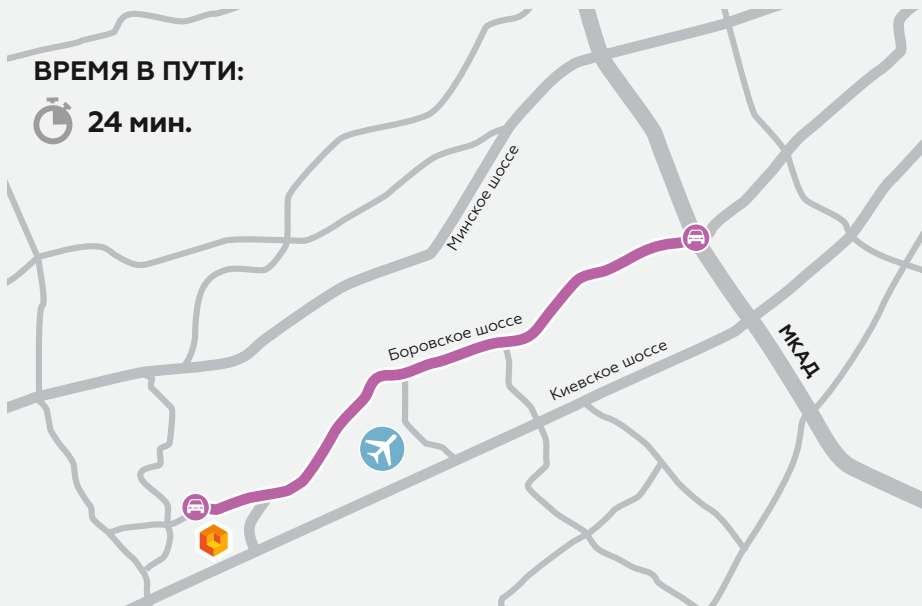

Москва, поселение Марушкинское, Квартал №63

ВРЕМЯ В ПУТИ:

30 мин.

🚗 ДЛЯ ВОДИТЕЛЕЙ

По Киевскому шоссе от МКАД

24 км

Москва, поселение Марушкинское, Квартал №63

ВРЕМЯ В ПУТИ:

21 мин.

1 м. Аэропорт Внуково

10 км

Москва, поселение Марушкинское, Квартал №63

ВРЕМЯ В ПУТИ:

14 мин.

По Боровскому шоссе
от МКАД

19 км

Москва,
поселение Марушкинское,
Квартал №63

ВРЕМЯ В ПУТИ:

24 мин.

По Минскому шоссе
от МКАД

21 км

Москва,
поселение Марушкинское,
Квартал №63

ВРЕМЯ В ПУТИ:

31 мин.

ВРЕМЯ В ПУТИ:

17 мин.

По Киевскому
шоссе
от ЦКАД

← 16 км →

Москва,
поселение
Марушкинское,
Квартал №63

ВРЕМЯ В ПУТИ:

20 мин.

По Минскому
шоссе
от ЦКАД