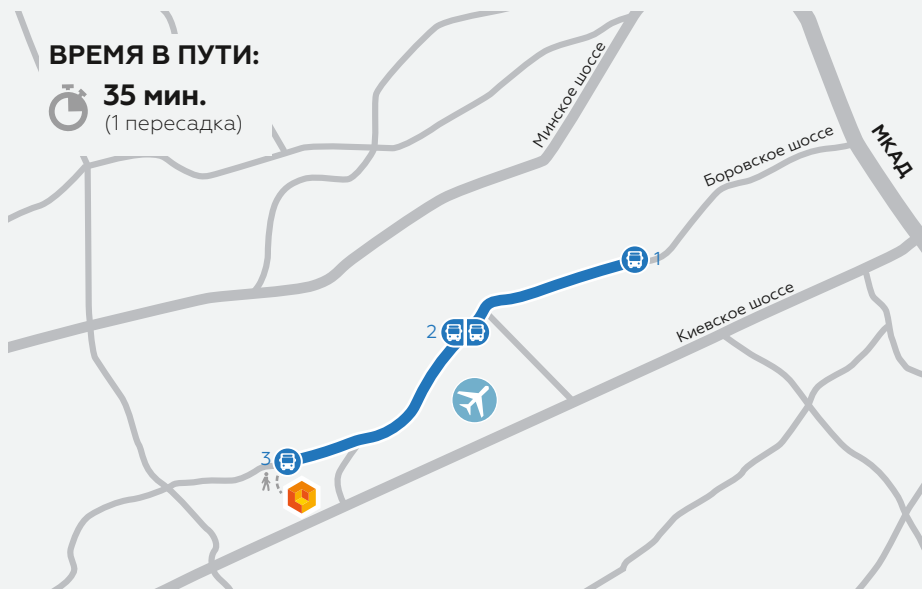

ПЕШКОМ: 2,1 км.

Москва,
поселение Марушкинское,
Квартал №63

ВРЕМЯ В ПУТИ:

 35 мин.
(1 пересадка)

1 **м. Рассказовка**
(выходы 1,2)

750 950
до остановки «Внуковское шоссе» (3-я остановка)

526
до остановки «Шарапово-1»
(8-я остановка)

ПЕШКОМ: 280 м.

Москва,
поселение Марушкинское,
Квартал №63

ВРЕМЯ В ПУТИ:

 45 мин.
(1 пересадка)

1 **м. Саларьево**
(выход 1)

911
до остановки «Аэропорт
Внуково» (6-я остановка)

526
до остановки «Шарапово-1»
(14-я остановка)

Москва, поселение Марушкинское, Квартал №63

ВРЕМЯ В ПУТИ:

30 мин.

🚗 ДЛЯ ВОДИТЕЛЕЙ

По Киевскому шоссе от МКАД

24 км

Москва, поселение Марушкинское, Квартал №63

ВРЕМЯ В ПУТИ:

21 мин.

1 м. Аэропорт Внуково

10 км

Москва, поселение Марушкинское, Квартал №63

ВРЕМЯ В ПУТИ:

14 мин.

По Боровскому шоссе
от МКАД

19 км