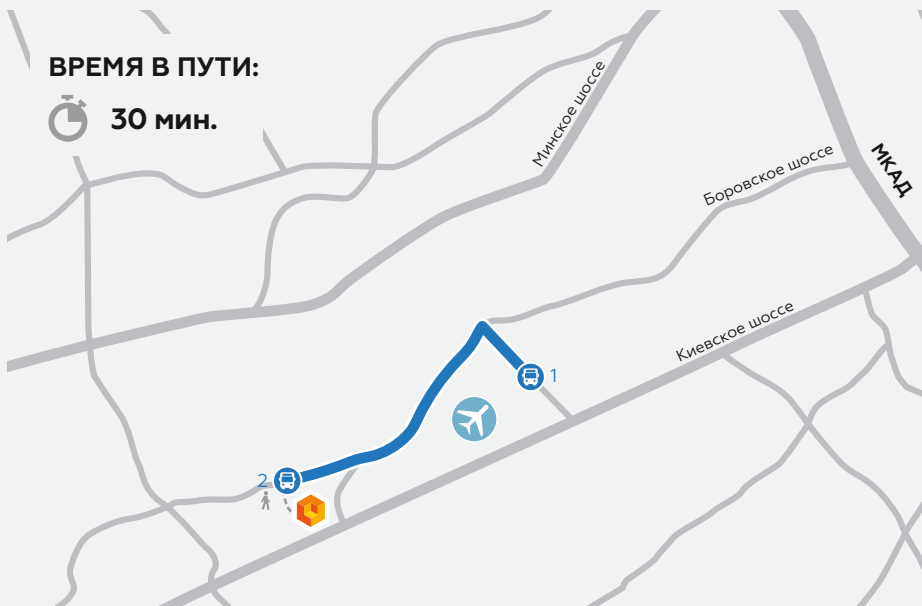

ПЕШКОМ: 280 м.

Москва,
поселение Марушкинское,
Квартал №63

ВРЕМЯ В ПУТИ:

 45 мин.
(1 пересадка)

1 **м. Саларьево**
(выход 1)

911
до остановки «Аэропорт
Внуково» (6-я остановка)

526
до остановки «Шарапово-1»
(14-я остановка)

ПЕШКОМ: 280 м.

Москва,
поселение Марушкинское,
Квартал №63

АВТОБУС

АВТОБУС

АВТОБУС

1 м. Аэропорт Внуково

526 до остановки «Шарапово-1» (14-я остановка)

2 ПЕШКОМ: 280 м.

Москва, поселение Марушкинское, Квартал №63

ВРЕМЯ В ПУТИ:

30 мин.

🚗 ДЛЯ ВОДИТЕЛЕЙ

По Киевскому шоссе от МКАД

24 км

Москва, поселение Марушкинское, Квартал №63

ВРЕМЯ В ПУТИ:

21 мин.

1 м. Аэропорт Внуково

10 км

Москва, поселение Марушкинское, Квартал №63

ВРЕМЯ В ПУТИ:

14 мин.

По Боровскому шоссе
от МКАД

19 км