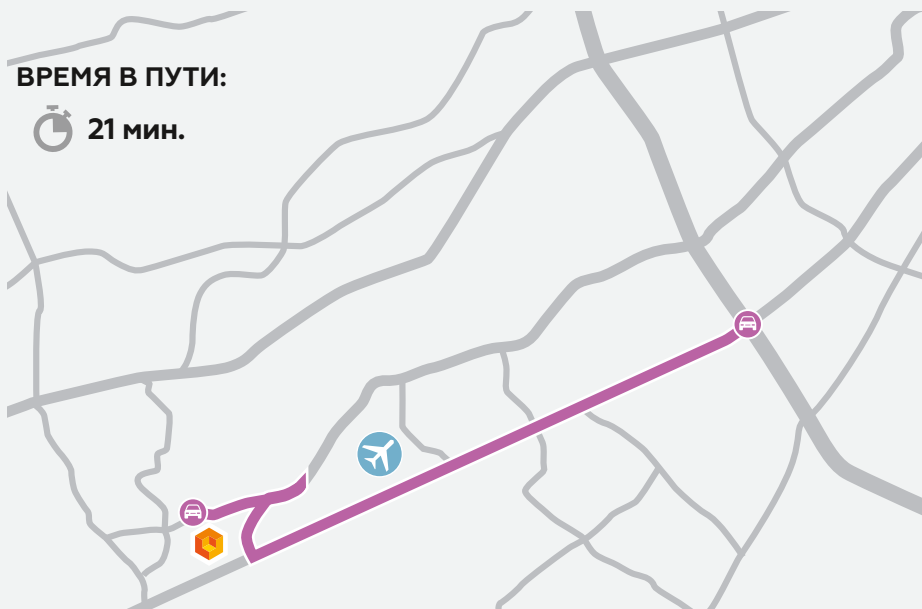

ПЕШКОМ: 280 м.

Москва,
поселение Марушкинское,
Квартал №63

АВТОБУС

АВТОБУС

АВТОБУС

1 м. Аэропорт Внуково

526 до остановки «Шарапово-1» (14-я остановка)

2 ПЕШКОМ: 280 м.

Москва, поселение Марушкинское, Квартал №63

ВРЕМЯ В ПУТИ:

30 мин.

🚗 ДЛЯ ВОДИТЕЛЕЙ

По Киевскому шоссе от МКАД

24 км

Москва, поселение Марушкинское, Квартал №63

ВРЕМЯ В ПУТИ:

21 мин.

1 м. Аэропорт Внуково

10 км

Москва, поселение Марушкинское, Квартал №63

ВРЕМЯ В ПУТИ:

14 мин.

По Боровскому шоссе
от МКАД

19 км

Москва,
поселение Марушкинское,
Квартал №63

ВРЕМЯ В ПУТИ:

24 мин.

По Минскому шоссе
от МКАД

21 км

Москва,
поселение Марушкинское,
Квартал №63

ВРЕМЯ В ПУТИ:

31 мин.