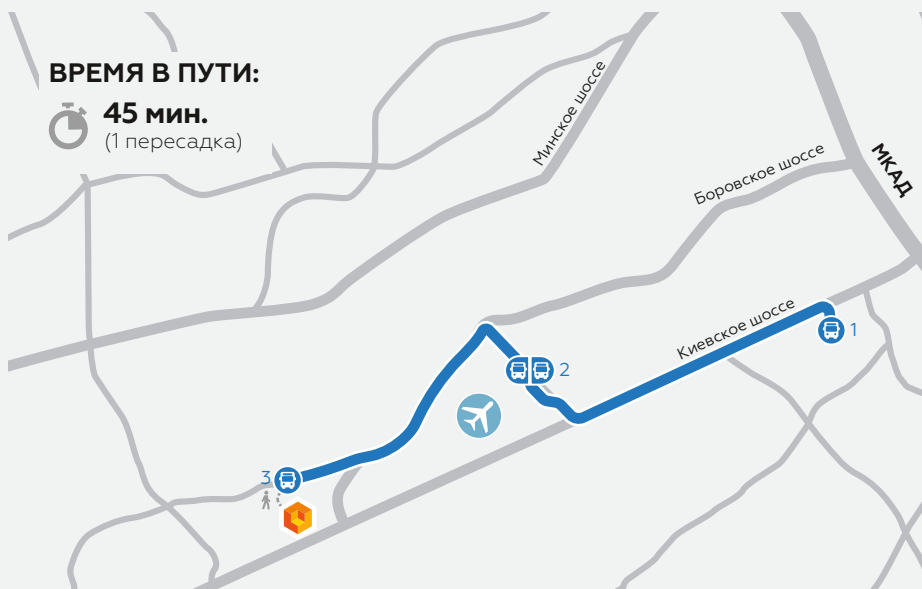

ПЕШКОМ: 2,1 км.

Москва,
поселение Марушкинское,
Квартал №63

ВРЕМЯ В ПУТИ:

 35 мин.
(1 пересадка)

1 **м. Рассказовка**
(выходы 1,2)

750 950
до остановки «Внуковское шоссе» (3-я остановка)

526
до остановки «Шарапово-1»
(8-я остановка)

ПЕШКОМ: 280 м.

Москва,
поселение Марушкинское,
Квартал №63

ВРЕМЯ В ПУТИ:

 45 мин.
(1 пересадка)

1 **м. Саларьево**
(выход 1)

911
до остановки «Аэропорт
Внуково» (6-я остановка)

526
до остановки «Шарапово-1»
(14-я остановка)

ПЕШКОМ: 280 м.

Москва,
поселение Марушкинское,
Квартал №63

АВТОБУС

АВТОБУС

АВТОБУС

1 м. Аэропорт Внуково

526 до остановки «Шарапово-1» (14-я остановка)

2 ПЕШКОМ: 280 м.

21 мин.

1 м. Аэропорт Внуково

10 км

Москва, поселение Марушкинское, Квартал №63

ВРЕМЯ В ПУТИ:

14 мин.

По Боровскому шоссе
от МКАД

19 км