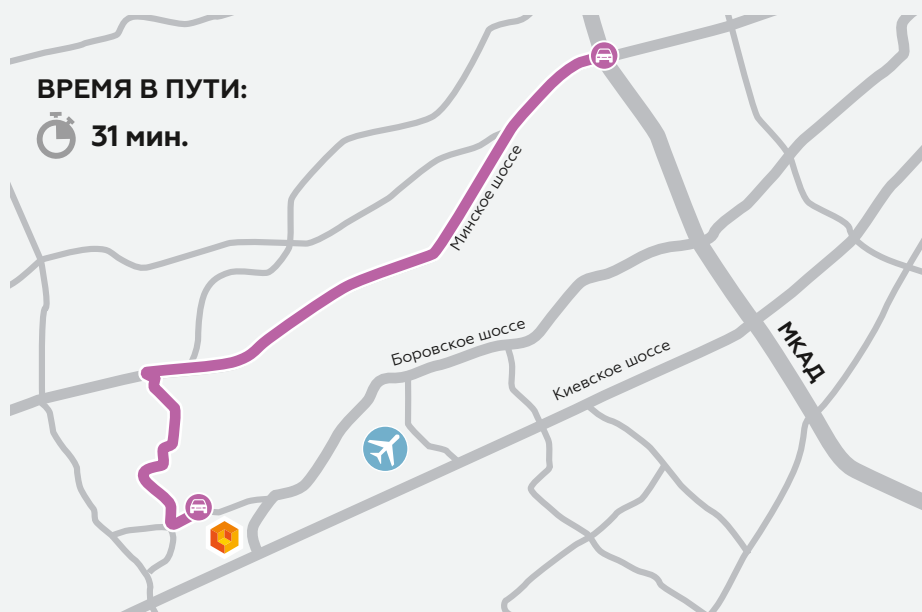

ПЕШКОМ: 280 м.

Москва,
поселение Марушкинское,
Квартал №63

ВРЕМЯ В ПУТИ:

 45 мин.
(1 пересадка)

1 **м. Саларьево**
(выход 1)

911
до остановки «Аэропорт
Внуково» (6-я остановка)

526
до остановки «Шарапово-1»
(14-я остановка)

21 мин.

1 м. Аэропорт Внуково

10 км

Москва, поселение Марушкинское, Квартал №63

ВРЕМЯ В ПУТИ:

14 мин.

По Боровскому шоссе
от МКАД

19 км

Москва,
поселение Марушкинское,
Квартал №63

ВРЕМЯ В ПУТИ:

24 мин.

По Минскому шоссе
от МКАД

21 км

Москва,
поселение Марушкинское,
Квартал №63

ВРЕМЯ В ПУТИ:

31 мин.

ВРЕМЯ В ПУТИ:

17 мин.

По Киевскому
шоссе
от ЦКАД

← 16 км →

Москва,
поселение
Марушкинское,
Квартал №63

ВРЕМЯ В ПУТИ:

20 мин.

По Минскому
шоссе
от ЦКАД